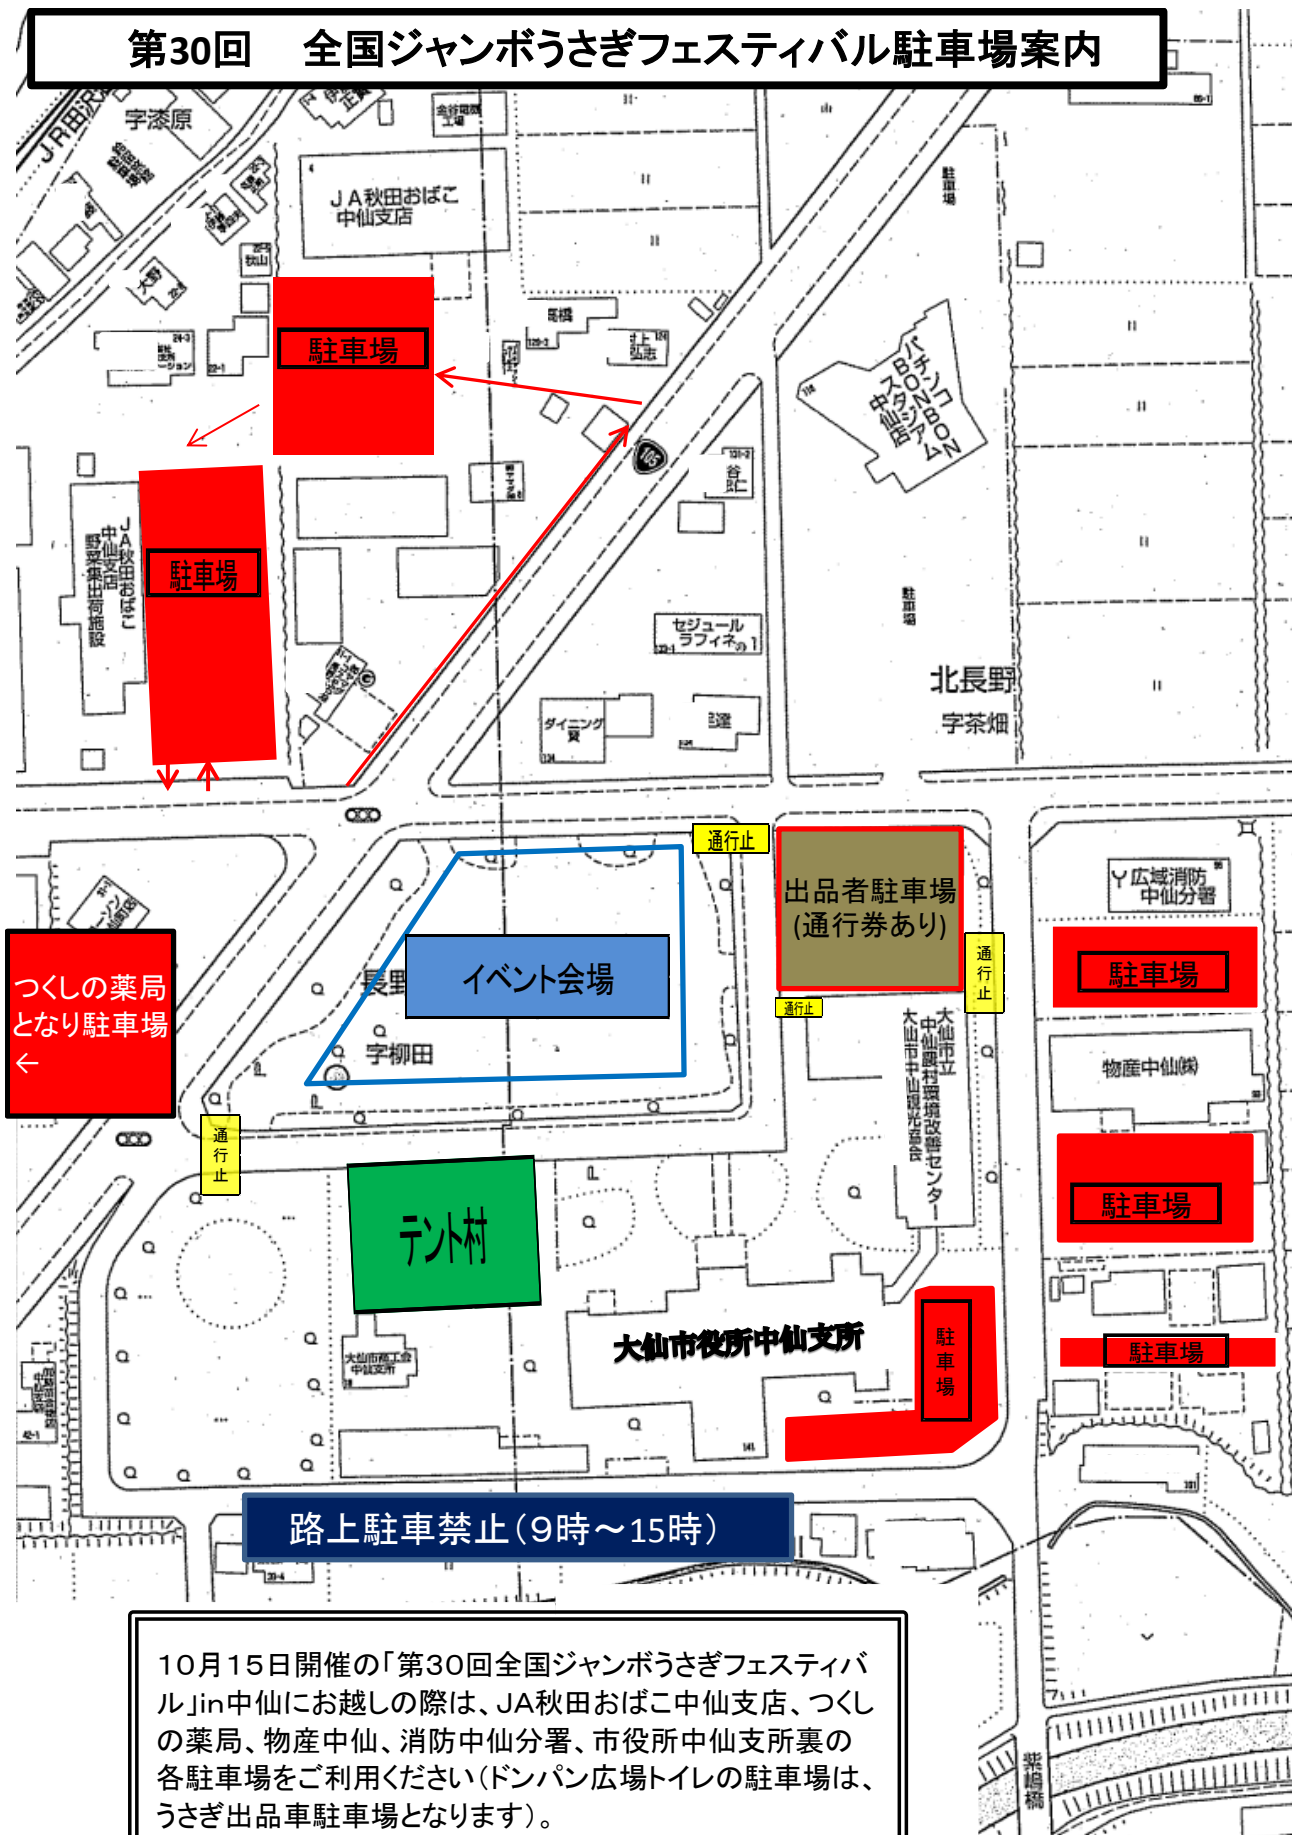

# 第30回 全国ジャンボうさぎフェスティバル駐車場案内

10月15日開催の「第30回全国ジャンボうさぎフェスティバル」in中仙にお越しの際は、JA秋田おぼこ中仙支店、つくしの薬局、物産中仙、消防中仙分署、市役所中仙支所裏の各駐車場をご利用ください(ドンパン広場トイレの駐車場は、うさぎ出品車駐車場となります)。  
※支所前通路は午前9時~午後3時まで歩行者天国になりますのでご注意ください。