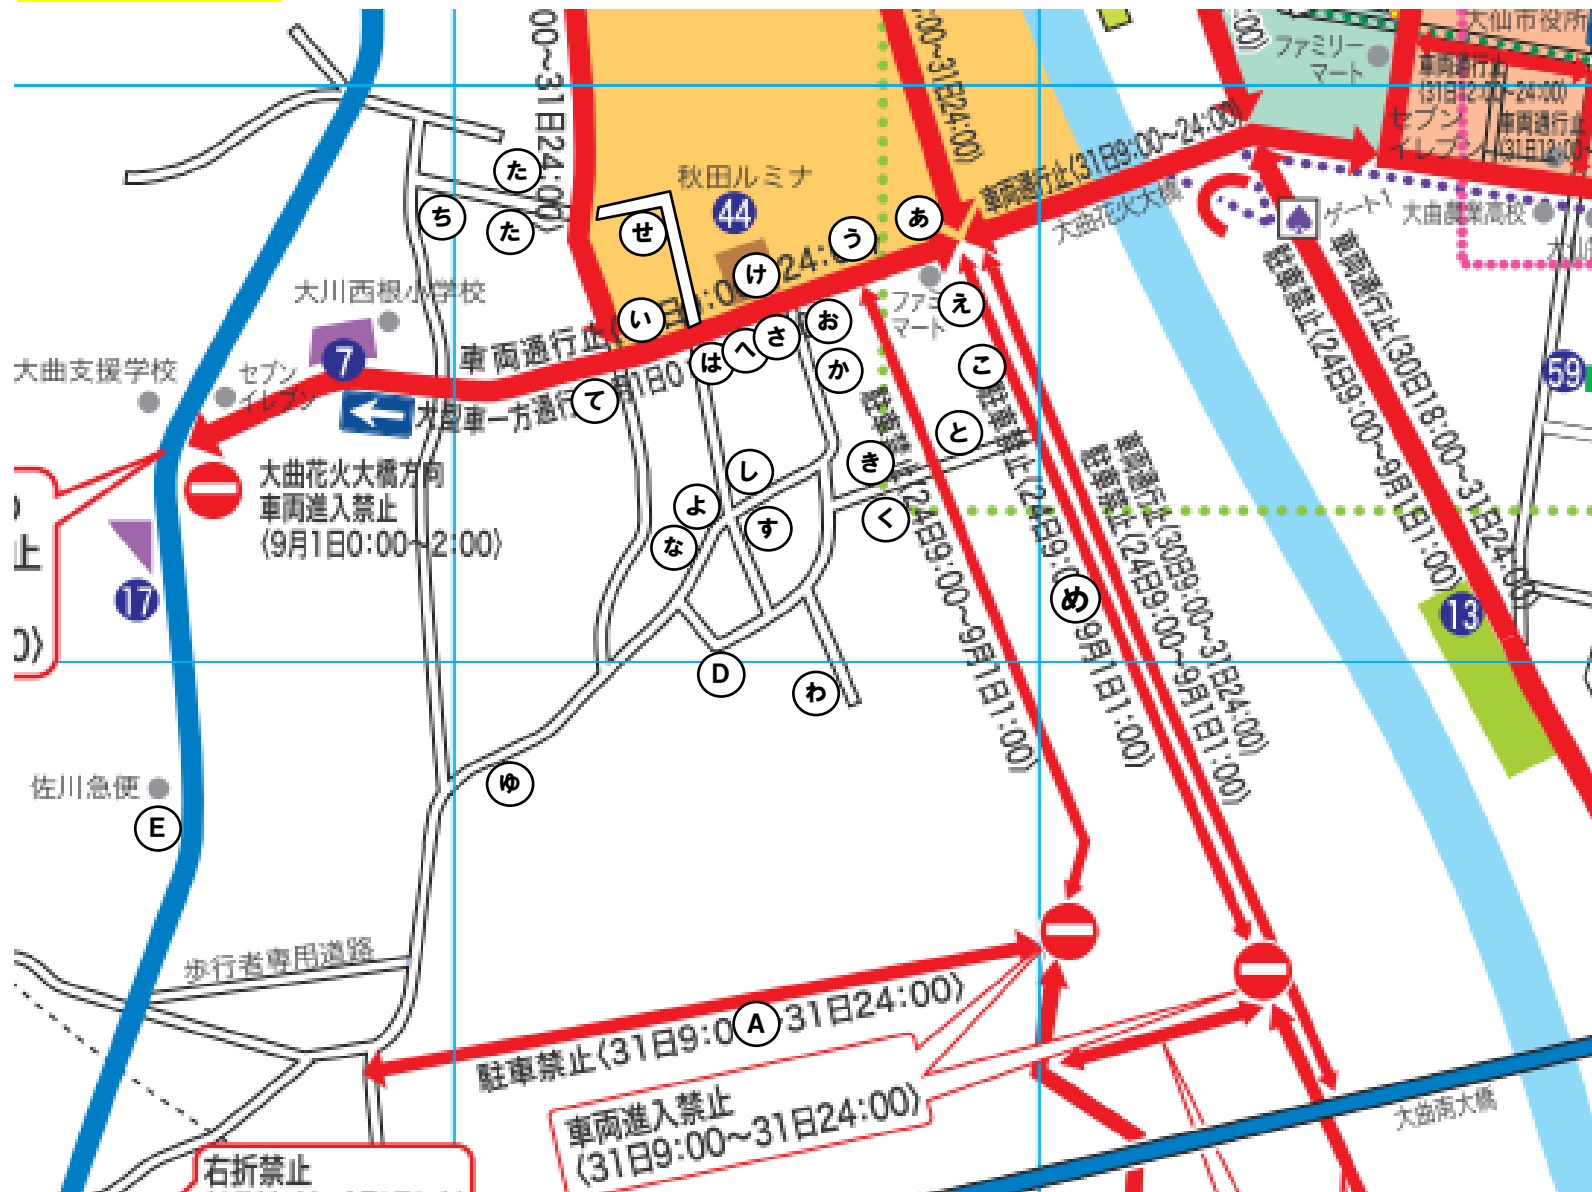

【西根エリア】私設駐車場マップ 令和元年8月31日(土)開催 第93回大会

【姫神エリア】私設駐車場マップ 令和元年8月31日(土)開催 第93回大会

【街中エリア】私設駐車場マップ 令和元年8月31日(土)開催 第93回大会

【駅東エリア】私設駐車場マップ 令和元年8月31日(土)開催 第93回大会